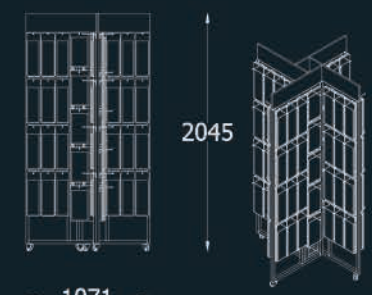

6.Pyramid 800x800 B

Measures 827 Diamter x 2700 H
Tiles 800 x 800

6.9

6.9

- 643 -

6.7

6.7

1071