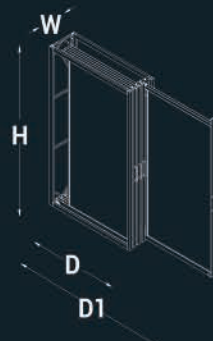

5.2 MC 1210X2410

Displays	W	D / D1	H
5.2 MC 8P	485	1475 / 2750	2659
5.2 MC 12P	865	1475 / 2750	2659
5.2 MC 20P	1055	1475 / 2750	2659

(mm)